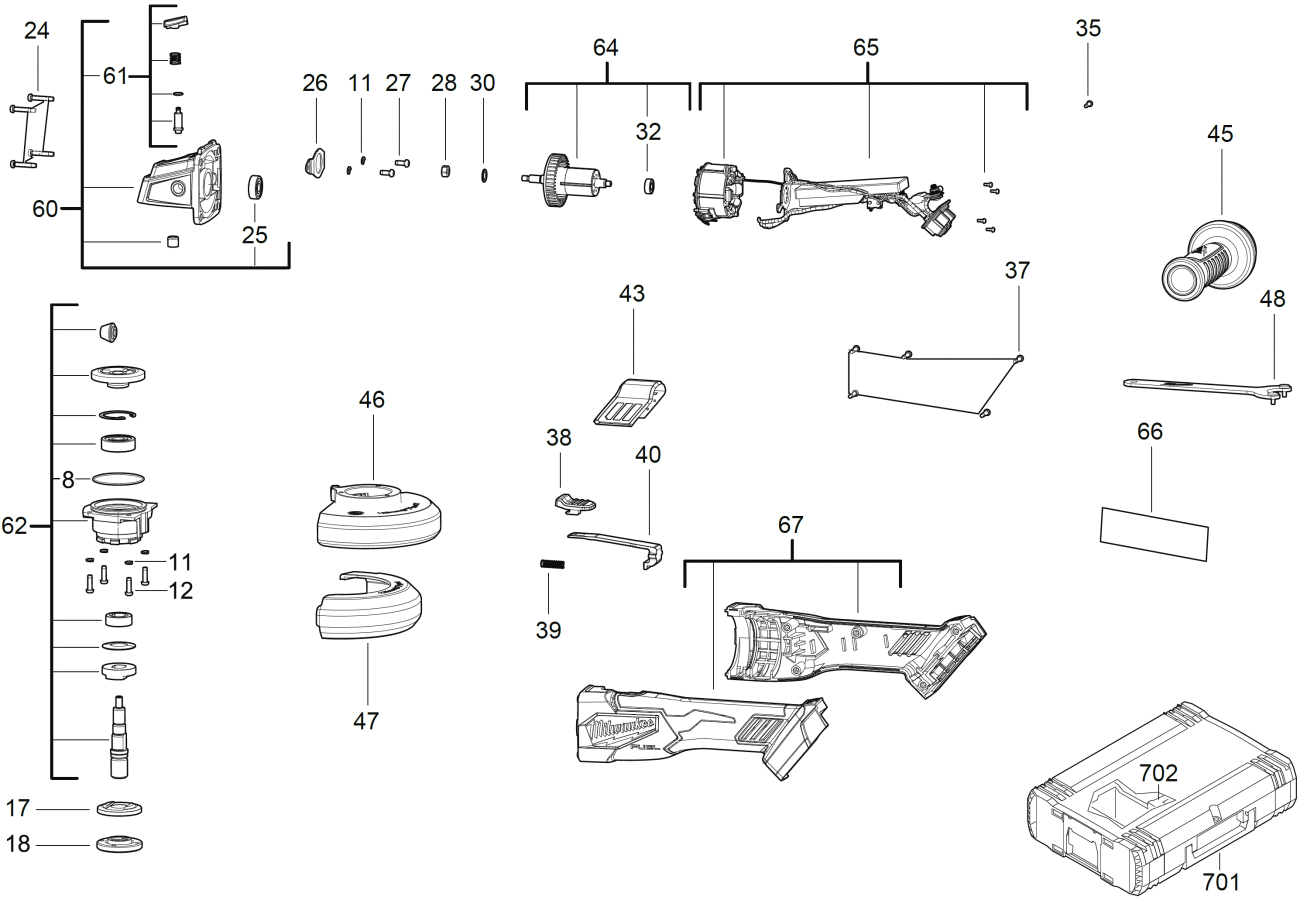

M18FSAG125X-0 FUEL ANGLE GRINDER XXX

4933478701 - M18FSAG125X-0 - 4000483056

Position	Quantity	Description	Part number	EAN
0008	1	O-RING	4931479267	4058546385828
0011	6	PROTECTION WASHER	680866003	4002395823895
0012	4	SCREW	4931435150	4002395859948
0017	1	FLANGE	4931479268	4058546385835
0018	1	FLANGE NUT	4931441309	4002395887699
0024	4	SCREW	660024024	4002395823758
0025	1	BALL BEARING	4931448373	4002395250769
0026	1	RETAINER	4931479269	4058546385842
0027	2	SCREW	660165015	4002395849826
0028	1	NUT	671686001	4002395824526
0030	1	WASHER	4931479270	4058546385859
0032	1	BALL BEARING	4931479271	4058546385866
0035	1	SCREW	4931436686	4002395258260
0037	5	SCREW	660031017	4002395825189
0038	1	SLIDER	4931479272	4058546385873
0039	1	SPRING	4931479273	4058546385880
0040	1	SLIDE	4931479274	4058546385897
0043	1	DUST CAP	4931479275	4058546385903
0045	1	AUXILIARY HANDLE	4931435002	4002395855919
0046	1	GUARD	4931479287	4058546386023
0047	1	CUTTING GUARD	4931479288	4058546386030
0048	1	WRENCH	4931479278	4058546385934
0060	1	GEAR CASE	4931479279	4058546385941
0061	1	SPINDLE LOCK	4931479280	4058546385958
0062	1	SPINDLE KIT	4931479281	4058546385965
0064	1	ROTOR	4931479282	4058546385972
0065	1	ELECTRONIC	4931479283	4058546385989
0066	1	RATING PLATE	4931479289	4058546386047
0067	1	HOUSING	4931479285	4058546386009
0701	1	HD Box 1 - 1pc	4932453385	4002395146376
0702	1	INSERT	4931479286	4058546386016